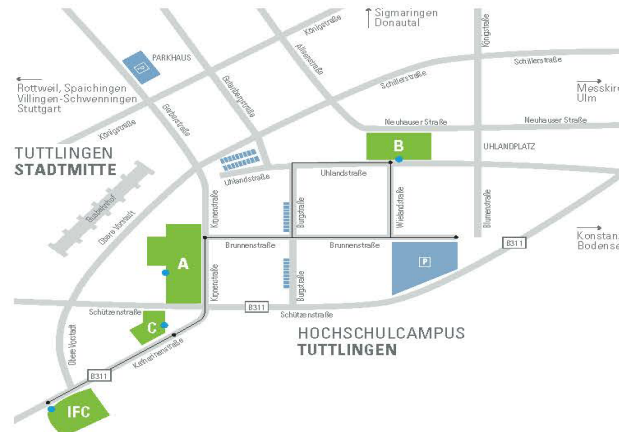

Im Detail

Der Hochschulcampus Tuttlingen liegt inmitten der Stadt Tuttlingen in unmittelbarer Nähe zum Stadtzentrum und zum ZOB Stadtmitte Busbahnhof.

Der Campus

Der Campus erstreckt sich von der Kronenstraße mit seinem Hauptgebäude bis über die Schützenstraße hin in die Uhlandstraße und die Katharinenstraße.

Vom Gebäude A zum Gebäude B sind es ca. zwei bis drei, vom Gebäude A zum Gebäude C ca. eine Gehminute/-n. Zum IFC sind es drei Gehminuten.

Adressdaten

- Hauptgebäude A, Kronenstraße 16
- Gebäude B, Uhlandstraße 11
- Gebäude C, Schützenstraße 14
- IFC, Katharinenstraße 2

Parkmöglichkeiten

Parkmöglichkeiten finden Sie auf unserem Parkplatz in der Brunnenstraße.

Informationen

- Gebäudeeingang

A Kronenstraße 16

Fakultät Industrial Technologies, International Business School Tuttlingen, Rektorat, Verwaltung, Zentrale, Poststelle, Magazin, Technischer Dienst, Werkstatt, Lager, Elektrotechnik-Labor, PC-Räume, Verfügungslabor, Bibliothek, International Center, Rechenzentrum, Learning Services, Servicezentrum für Studium und Lehre, Hörsäle, Studentische Arbeitsräume, Cafeteria

Anfahrt mit der Bahn:

Vom Hauptbahnhof Tuttlingen: Folgen Sie der Donaueschinger Straße zum Aesculap-Platz. Folgen Sie der Möhringer Straße, die in die Katharinenstraße mündet. Am Ende der Katharinenstraße biegen Sie leicht links in die Kronenstraße ab. Der Hochschulcampus befindet sich in der Kronenstraße 16.